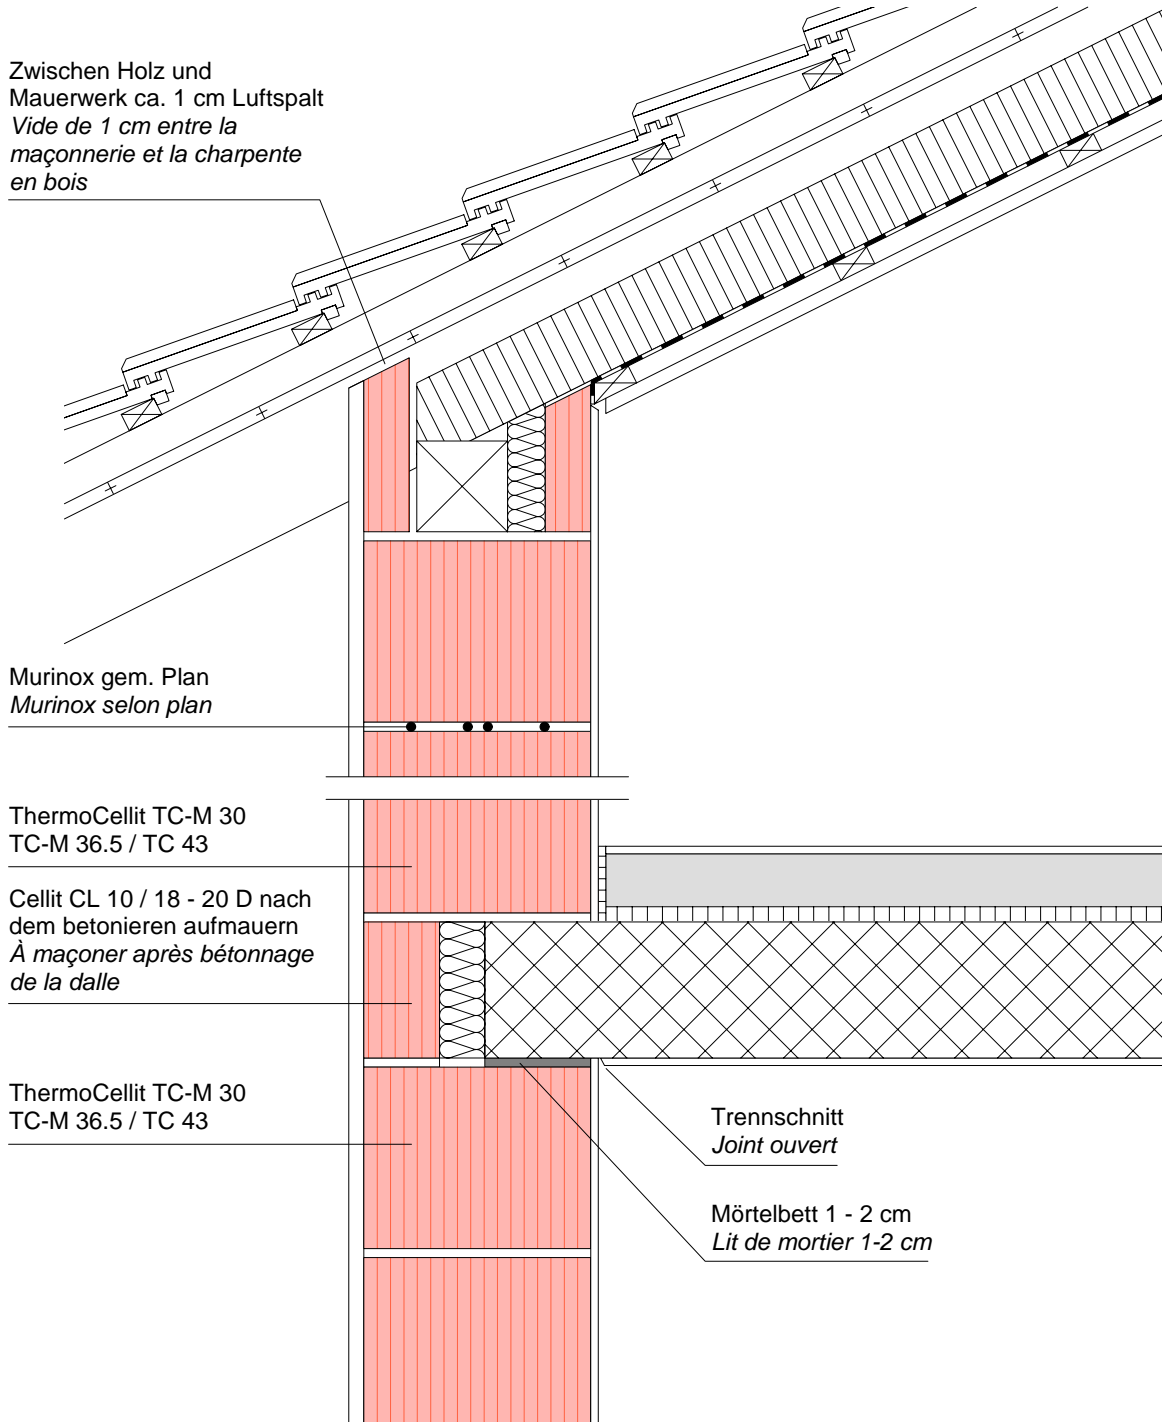

Kniestock normal mit Auflast auf Decke
Jambette normale avec appui de dalle

D23

Mst. 1:10