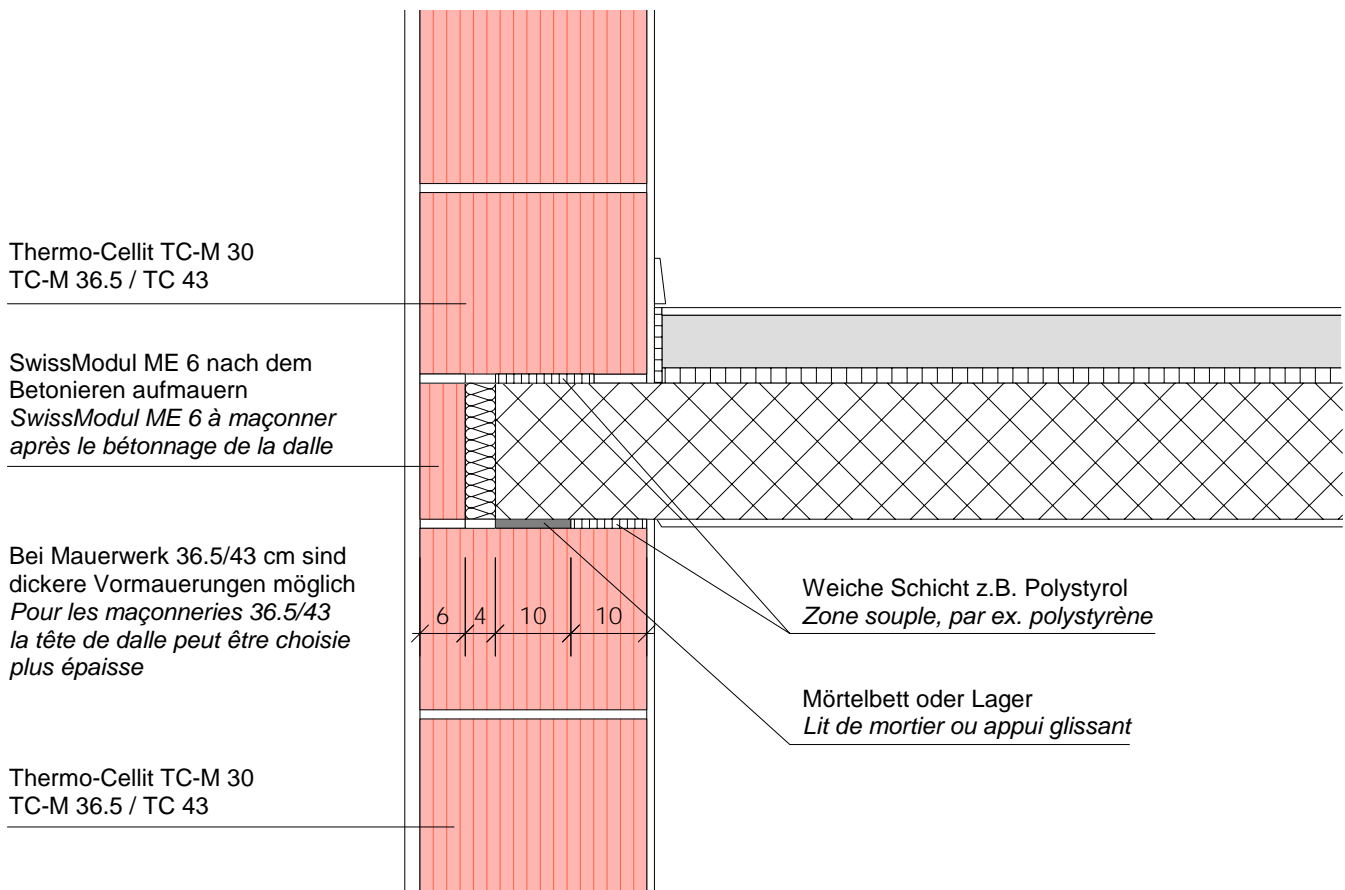

Deckenaufleger mit zentraler Lasteinleitung
Appui de dalle centré

D20

Zur Verbesserung des vertikalen Schallschutzes werden Decken- oder Wandlager empfohlen.
*Pour améliorer l'isolation phonique verticale, des appuis de dalles ainsi que des appuis de murs
sont recommandés*