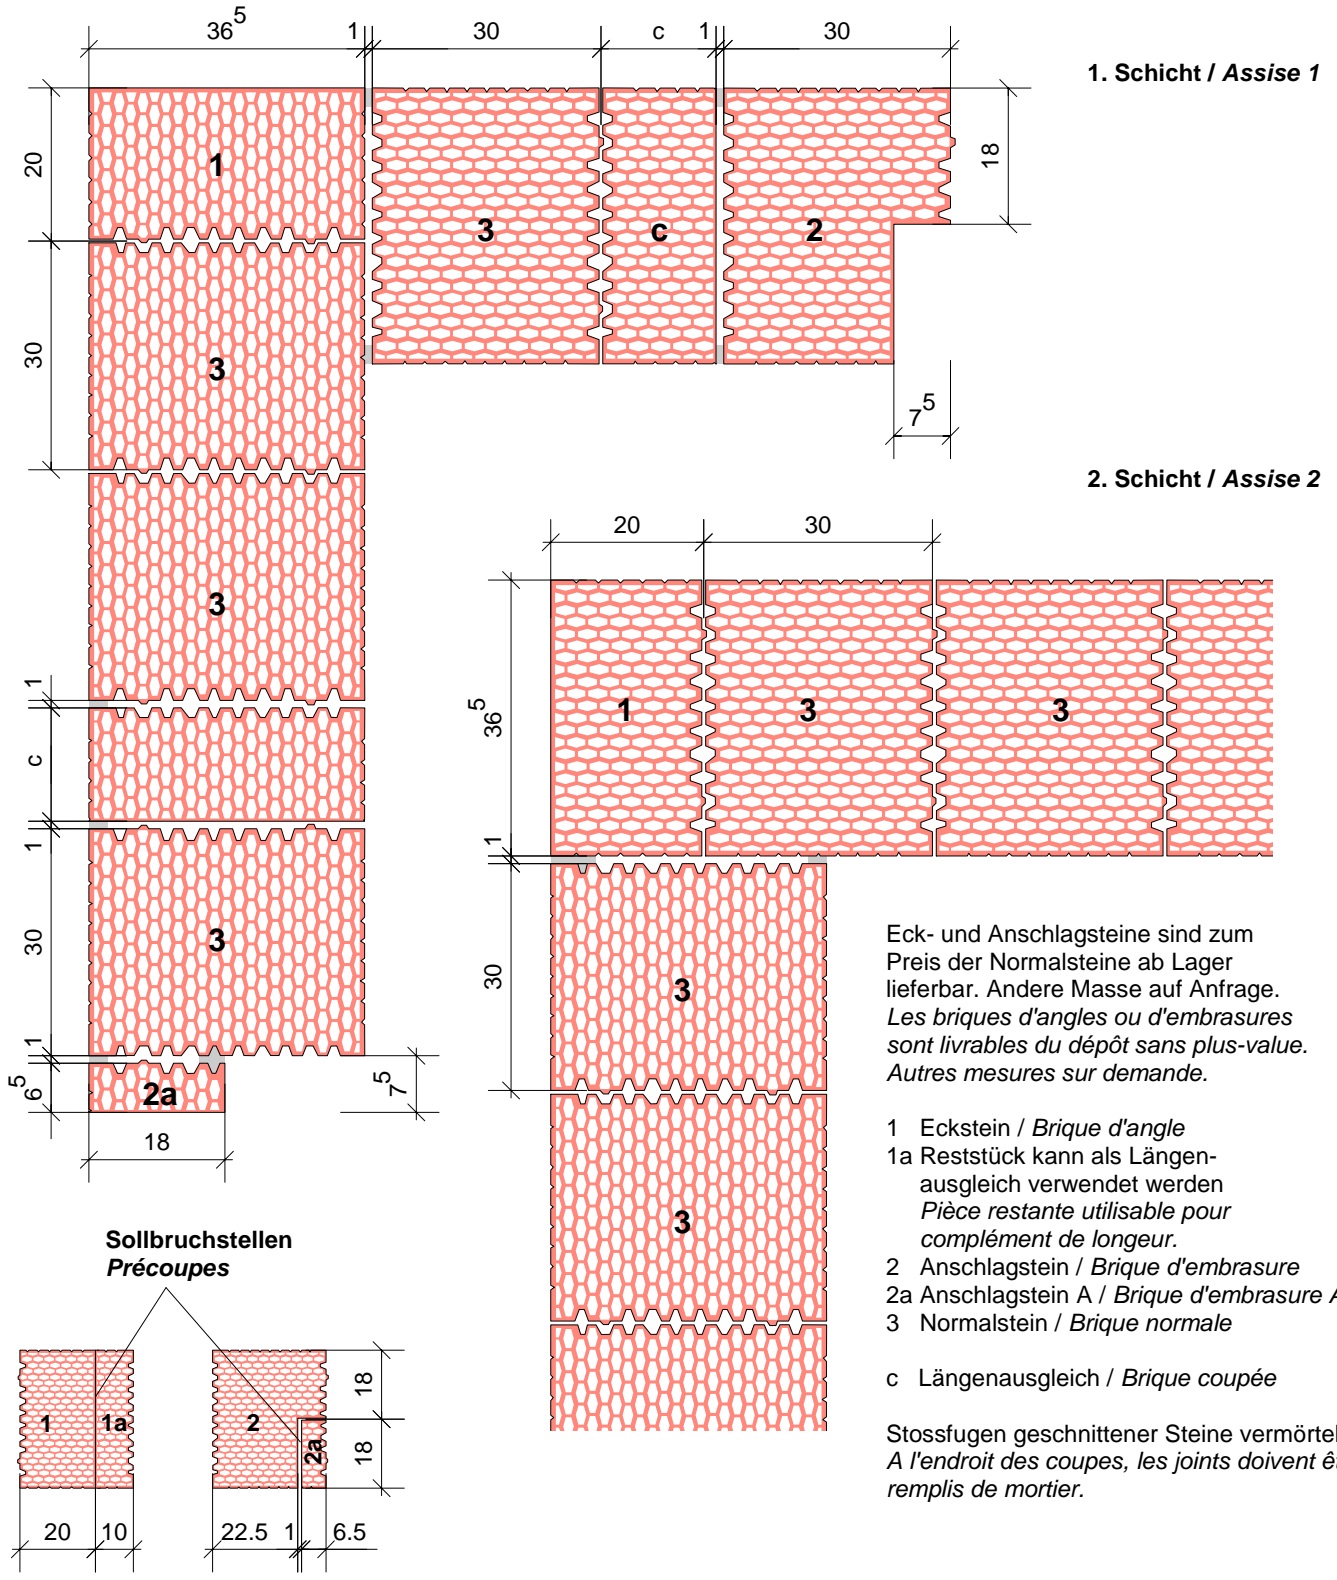

Eckverband und Anschlag für Fenster und Türen für TC-M 36.5
Angles et embrasures pour fenêtres et portes pour TC-M 36.5

Mst. 1:20

Mst. 1:10